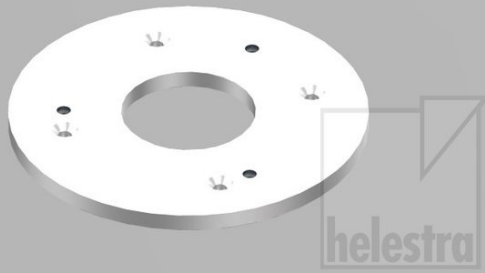

SKY

accessory
item nr. **9019**

description

adapter for anchorage unit

color	zinc-plated steel
material	steel
dimensions	D 125 mm x H 6 mm

accessory

name	Montageplatte SKY Stahl verzinkt Ø125x6 mm
item nr.	9019
short text	SKY, accessory, zinc-plated steel

name	Erdspeiß für Pollerleuchten Stahl verzinkt
item nr.	A19900
short text	accessory, zinc-plated steel