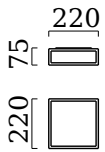

ZELO

Typ	Deckenleuchte
Artikel Nr.	15/1950.04
GTIN (EAN)	4022671106580

Beschreibung

IP44 - spritzwassergeschützt, für Badezimmer geeignet

ZELO, Deckenleuchte, chrom, LED nicht austauschbar, direkt/indirekt, IP44

Material und Maße

Farbe	chrom
Werkstoff	Stahl + Acryldiffusor weiß
Maße	L 220 mm x B 220 mm x H 75 mm
Gewicht	1,1 kg

Licht- und Elektrotechnik

Leuchtmittel	LED nicht austauschbar
Steuerung	nicht dimmbar
Systemleistung	12 W
Netto	820 lm (Leuchte/netto)
Brutto	1.320 lm (LED-Modul/brutto)
Lichtfarbe	2.900 K - 2.900 K
CRI	90-100
Lichtaustritt	direkt/indirekt
Schutzart	IP44
Schutzklasse	1
Produktart gemäß EU 2019/2015 und EU 2019/2020	umgebendes Produkt
Energieeffizienzklasse der eingebauten Lichtquelle(n)	F