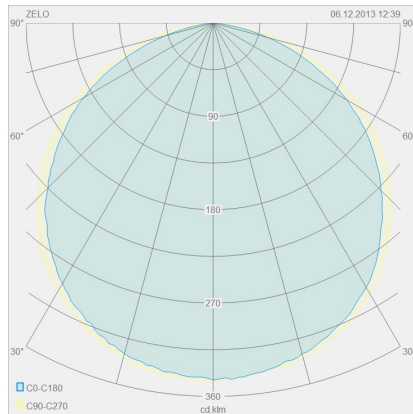

# ZELO

Typ	Deckenleuchte
Artikel Nr.	15/1950.04
GTIN (EAN)	4022671106580

## Beschreibung

IP44 - spritzwassergeschützt, für Badezimmer geeignet

ZELO, Deckenleuchte, chrom, LED nicht austauschbar, direkt/indirekt, IP44

## Material und Maße

Farbe	chrom
Werkstoff	Stahl + Acryldiffusor weiß
Maße	L 220 mm x B 220 mm x H 75 mm
Gewicht	1,1 kg

## Licht- und Elektrotechnik

Leuchtmittel	LED nicht austauschbar
Steuerung	nicht dimmbar
Systemleistung	12 W
Netto	820 lm (Leuchte/netto)
Brutto	1.320 lm (LED-Modul/brutto)
Lichtfarbe	2.900 K - 2.900 K
CRI	90-100
Lichtaustritt	direkt/indirekt
Schutzart	IP44
Schutzklasse	1
Produktart gemäß EU 2019/2015 und EU 2019/2020	umgebendes Produkt
Energieeffizienzklasse der eingebauten Lichtquelle(n)	F