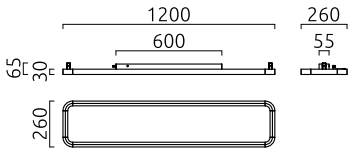

VIRTO

Typ	Deckenleuchte
Artikel Nr.	15/2417.22
GTIN (EAN)	4022671117845

Beschreibung

Deckengehäuse für LED-Konverter flexibel hinter oder neben der Leuchte montierbar

VIRTO, Deckenleuchte, mattschwarz, LED nicht austauschbar, direkt/indirekt, IP20

Material und Maße

Farbe	mattschwarz
Werkstoff	Aluminium + Entblendungsscheibe prismatisch
Maße	L 1.200 mm x B 260 mm x H 60 mm
Gewicht	6,05 kg

Licht- und Elektrotechnik

Leuchtmittel	LED nicht austauschbar
Steuerung	dimmbar Phasenan/abschnitt
Casambi	Optional mit CASAMBI Steuerung erhältlich
Systemleistung	50 W
Netto	2.870 lm (Leuchte/netto)
Brutto	5.850 lm (LED- Modul/brutto)
Lichtfarbe	3.000 K - 3.000 K
CRI	80-89
Lichtaustritt	direkt/indirekt
Schutzart	IP20
Schutzklasse	1
Produktart gemäß EU 2019/2015 und EU 2019/2020	umgebendes Produkt
Energieeffizienzklasse der eingebauten Lichtquelle(n)	F