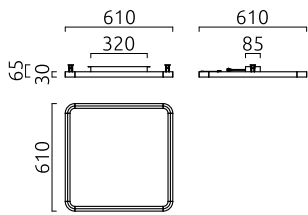

VIRTO

Typ	Deckenleuchte
Artikel Nr.	15/2416.07-DALI
GTIN (EAN)	4022671117814

Beschreibung

Deckengehäuse für LED-Konverter flexibel hinter oder neben der Leuchte montierbar

VIRTO, Deckenleuchte, mattweiß, LED nicht austauschbar, direkt/indirekt, IP20

Material und Maße

Farbe	mattweiß
Werkstoff	Aluminium + Entblendungsscheibe prismatisch
Maße	L 610 mm x B 610 mm x H 60 mm
Gewicht	6,15 kg

Licht- und Elektrotechnik

Leuchtmittel	LED nicht austauschbar
Steuerung	sonstige
Casambi	Optional mit CASAMBI Steuerung erhältlich
Systemleistung	50 W
Netto	2.870 lm (Leuchte/netto)
Brutto	5.850 lm (LED- Modul/brutto)
Lichtfarbe	3.000 K - 3.000 K
CRI	80-89
Lichtaustritt	direkt/indirekt
Schutzart	IP20
Schutzklasse	1
Produktart gemäß EU 2019/2015 und EU 2019/2020	umgebendes Produkt
Energieeffizienzklasse der eingebauten	F
Lichtquelle(n)	