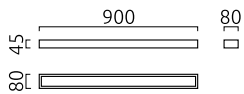

THEIA

Typ	Wandleuchte
Artikel Nr.	18/1827.22
GTIN (EAN)	4022671113328

Beschreibung

Die THEIA Familie in verschiedenen Größen lässt sich dank IP44-Spritzwasserschutz vielfältig einsetzen. In Bad, Küche, Flur und vielen weiteren Anwendungen beleuchtet es durch das kombinierte Up- und Downlight angenehm den Raum.

THEIA, Wandleuchte, mattschwarz, LED nicht austauschbar, direkt/indirekt, IP44

Material und Maße

Farbe	mattschwarz
Werkstoff	Stahl + Glas satiniert
Maße	L 900 mm x B 45 mm x H 80 mm
Gewicht	1,8 kg

Licht- und Elektrotechnik

Leuchtmittel	LED nicht austauschbar
Steuerung	nicht dimmbar
Systemleistung	25 W
Netto	1.410 lm (Leuchte/netto)
Brutto	2.820 lm (LED-Modul/brutto)
Lichtfarbe	2.900 K - 2.900 K
CRI	90-100
Lichtaustritt	direkt/indirekt
Schutzart	IP44
Schutzklasse	1
Produktart gemäß EU 2019/2015 und EU 2019/2020	umgebendes Produkt
Energieeffizienzklasse der eingebauten Lichtquelle(n)	F