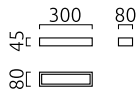

THEIA

Typ	Wandleuchte
Artikel Nr.	18/1825.22
GTIN (EAN)	4022671113304

Beschreibung

Die THEIA Familie in verschiedenen Größen lässt sich dank IP44-Spritzwasserschutz vielfältig einsetzen. In Bad, Küche, Flur und vielen weiteren Anwendungen beleuchtet es durch das kombinierte Up- und Downlight angenehm den Raum.

THEIA, Wandleuchte, mattschwarz, LED nicht austauschbar, direkt/indirekt, IP44

Material und Maße

Farbe	mattschwarz
Werkstoff	Stahl + Glas satiniert
Maße	L 300 mm x B 45 mm x H 80 mm
Gewicht	0,65 kg

Licht- und Elektrotechnik

Leuchtmittel	LED nicht austauschbar
Steuerung	nicht dimmbar
Systemleistung	13 W
Netto	495 lm (Leuchte/netto)
Brutto	1.380 lm (LED-Modul/brutto)
Lichtfarbe	2.900 K - 2.900 K
CRI	90-100
Lichtaustritt	direkt/indirekt
Schutzart	IP44
Schutzklasse	1
Produktart gemäß EU 2019/2015 und EU 2019/2020	umgebendes Produkt
Energieeffizienzklasse der eingebauten Lichtquelle(n)	F