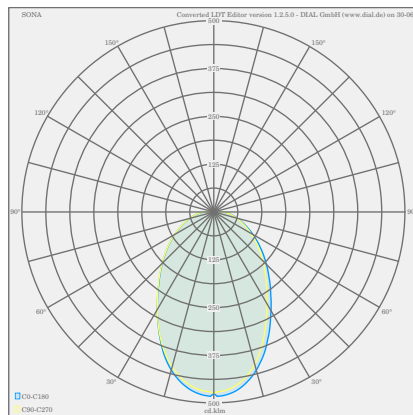

SONA

Typ	Deckenleuchte
Artikel Nr.	25/1994.09
GTIN (EAN)	4022671107242

Beschreibung

SONA, Deckenleuchte, blattgold, LED nicht austauschbar, direkt, IP20

Material und Maße

Farbe	blattgold
Werkstoff	Acryldiffusor satiniert
Maße	D 595 mm x H 75 mm
Gewicht	6,7 kg

Licht- und Elektrotechnik

Leuchtmittel	LED nicht austauschbar
Steuerung	dimmbar Phasenan/abschnitt
Casambi	Optional mit CASAMBI Steuerung erhältlich
Systemleistung	60 W
Netto	4.690 lm (Leuchte/netto)
Brutto	6.700 lm (LED- Modul/brutto)
Lichtfarbe	2.900 K - 2.900 K
CRI	80-89
Lichtaustritt	direkt
Schutzart	IP20
Schutzklasse	1
Produktart gemäß EU 2019/2015 und EU 2019/2020	umgebendes Produkt
Energieeffizienzklasse der eingebauten Lichtquelle(n)	F