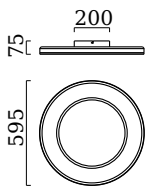

SONA

Typ	Deckenleuchte
Artikel Nr.	25/1994.09
GTIN (EAN)	4022671107242

Beschreibung

SONA, Deckenleuchte, blattgold, LED nicht austauschbar, direkt, IP20

Material und Maße

Farbe	blattgold
Werkstoff	Acryldiffusor satiniert
Maße	D 595 mm x H 75 mm
Gewicht	6,7 kg

Licht- und Elektrotechnik

Leuchtmittel	LED nicht austauschbar
Steuerung	dimmbar Phasenan/abschnitt
Casambi	Optional mit CASAMBI Steuerung erhältlich
Systemleistung	60 W
Netto	4.690 lm (Leuchte/netto)
Brutto	6.700 lm (LED- Modul/brutto)
Lichtfarbe	2.900 K - 2.900 K
CRI	80-89
Lichtaustritt	direkt
Schutzart	IP20
Schutzklasse	1
Produktart gemäß EU 2019/2015 und EU 2019/2020	umgebendes Produkt
Energieeffizienzklasse der eingebauten Lichtquelle(n)	F