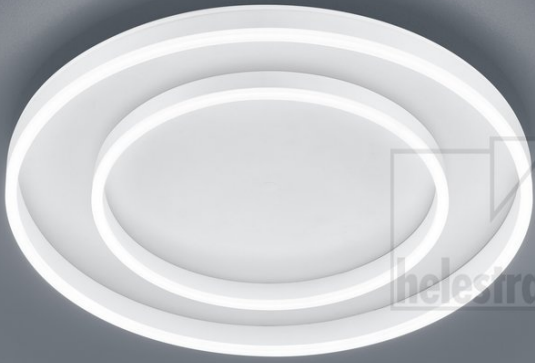

SONA

Deckenleuchte
 Artikel Nr. **25/1994.07**

Farbe	mattweiß
Werkstoff	Stahl + Acryldiffusor satinier
Maße	D 595 mm x H 75 mm
Leuchtmittel	LED nicht austauschbar
Steuerung	dimmbar Phasen/abschnitt
Systemleistung	60 W
Netto	4.690 lm (Leuchte/netto)
Brutto	6.700 lm (LED- Modul/brutto)
Lichtfarbe	2.900 K - 2.900 K
Lichtaustritt	direkt
Schutzart	IP20
Optionen	Optional mit CASAMBI Steuerung erhältlich

Zubehör

Name	CASAMBI CBU-TED Bluetooth Dimmer
Art.Nr.	6100
Kurztext	CASAMBI, Zubehör