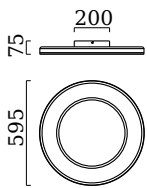

SONA

Typ	Deckenleuchte
Artikel Nr.	25/1994.07
GTIN (EAN)	4022671107235

Beschreibung

SONA, Deckenleuchte, mattweiß, LED nicht austauschbar, direkt, IP20

Material und Maße

Farbe	mattweiß
Werkstoff	Stahl + Acryldiffusor satiniert
Maße	D 595 mm x H 75 mm
Gewicht	6,7 kg

Licht- und Elektrotechnik

Leuchtmittel	LED nicht austauschbar
Steuerung	dimmbar Phasenan/abschnitt
Casambi	Optional mit CASAMBI Steuerung erhältlich
Systemleistung	60 W
Netto	4.690 lm (Leuchte/netto)
Brutto	6.700 lm (LED- Modul/brutto)
Lichtfarbe	2.900 K - 2.900 K
CRI	80-89
Lichtaustritt	direkt
Schutzart	IP20
Schutzklasse	1
Produktart gemäß EU 2019/2015 und EU 2019/2020	umgebendes Produkt
Energieeffizienzklasse der eingebauten	F
Lichtquelle(n)	