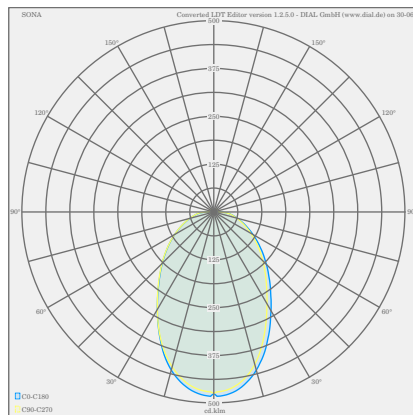

SONA

Typ	Deckenleuchte
Artikel Nr.	25/1994.07
GTIN (EAN)	4022671107235

Beschreibung

SONA, Deckenleuchte, mattweiß, LED nicht austauschbar, direkt, IP20

Material und Maße

Farbe	mattweiß
Werkstoff	Stahl + Acryldiffusor satiniert
Maße	D 595 mm x H 75 mm
Gewicht	6,7 kg

Licht- und Elektrotechnik

Leuchtmittel	LED nicht austauschbar
Steuerung	dimmbar Phasenan/abschnitt
Casambi	Optional mit CASAMBI Steuerung erhältlich
Systemleistung	60 W
Netto	4.690 lm (Leuchte/netto)
Brutto	6.700 lm (LED- Modul/brutto)
Lichtfarbe	2.900 K - 2.900 K
CRI	80-89
Lichtaustritt	direkt
Schutzart	IP20
Schutzklasse	1
Produktart gemäß EU 2019/2015 und EU 2019/2020	umgebendes Produkt
Energieeffizienzklasse der eingebauten	F
Lichtquelle(n)	