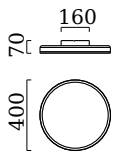

SONA

Typ	Deckenleuchte
Artikel Nr.	15/1993.22
GTIN (EAN)	4022671113250

Beschreibung

SONA, Deckenleuchte, mattschwarz, LED nicht austauschbar, direkt, IP20

Material und Maße

Farbe	mattschwarz
Werkstoff	Stahl + Acryldiffusor satiniert
Maße	D 400 mm x H 70 mm
Gewicht	2,9 kg

Licht- und Elektrotechnik

Leuchtmittel	LED nicht austauschbar
Steuerung	dimmbar Phasen/abschnitt
Casambi	Optional mit CASAMBI Steuerung erhältlich
Systemleistung	24 W
Netto	2.040 lm (Leuchte/netto)
Brutto	2.900 lm (LED- Modul/brutto)
Lichtfarbe	2.900 K - 2.900 K
CRI	90-100
Lichtaustritt	direkt
Schutzart	IP20
Schutzklasse	1
Produktart gemäß EU 2019/2015 und EU 2019/2020	umgebendes Produkt
Energieeffizienzklasse der eingebauten Lichtquelle(n)	E