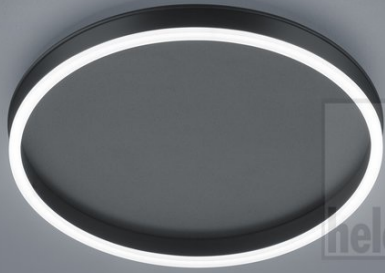

SONA

Typ	Deckenleuchte
Artikel Nr.	15/1993.22
GTIN (EAN)	4022671113250

Beschreibung

SONA, Deckenleuchte, mattschwarz, LED nicht austauschbar, direkt, IP20

Material und Maße

Farbe	mattschwarz
Werkstoff	Stahl + Acryldiffusor satiniert
Maße	D 400 mm x H 70 mm
Gewicht	2,9 kg

Licht- und Elektrotechnik

Leuchtmittel	LED nicht austauschbar
Steuerung	dimmbar Phasen/abschnitt
Casambi	Optional mit CASAMBI Steuerung erhältlich
Systemleistung	24 W
Netto	2.040 lm (Leuchte/netto)
Brutto	2.900 lm (LED- Modul/brutto)
Lichtfarbe	2.900 K - 2.900 K
CRI	90-100
Lichtaustritt	direkt
Schutzart	IP20
Schutzklasse	1
Produktart gemäß EU 2019/2015 und EU 2019/2020	umgebendes Produkt
Energieeffizienzklasse der eingebauten Lichtquelle(n)	E