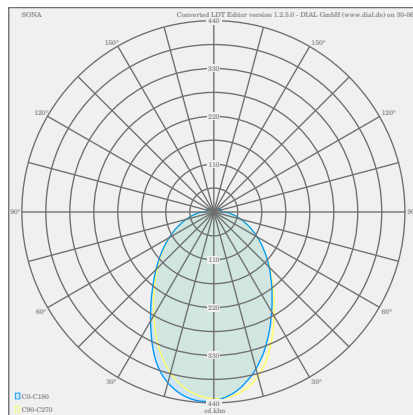

SONA

| | |
|-------------|---------------|
| Typ | Deckenleuchte |
| Artikel Nr. | 15/1993.09 |
| GTIN (EAN) | 4022671107228 |

Beschreibung

SONA, Deckenleuchte, blattgold, LED nicht austauschbar, direkt, IP20

Material und Maße

| | |
|-----------|---------------------------------|
| Farbe | blattgold |
| Werkstoff | Stahl + Acryldiffusor satiniert |
| Maße | D 400 mm x H 70 mm |
| Gewicht | 2,9 kg |

Licht- und Elektrotechnik

| | |
|--|--|
| Leuchtmittel | LED nicht austauschbar |
| Steuerung | dimmbar Phasenan/abschnitt |
| Casambi | Optional mit CASAMBI Steuerung erhältlich |
| Systemleistung | 24 W |
| Netto | 2.040 lm (Leuchte/netto) |
| Brutto | 2.900 lm (LED- Modul/brutto) |
| Lichtfarbe | 2.900 K - 2.900 K |
| CRI | 90-100 |
| Lichtaustritt | direkt |
| Schutzart | IP20 |
| Schutzklasse | 1 |
| Produktart gemäß EU 2019/2015 und EU 2019/2020 | umgebendes Produkt |
| Energieeffizienzklasse der eingebauten | E |
| Lichtquelle(n) | |