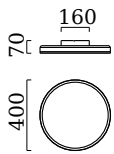

SONA

| | |
|-------------|---------------|
| Typ | Deckenleuchte |
| Artikel Nr. | 15/1993.09 |
| GTIN (EAN) | 4022671107228 |

Beschreibung

SONA, Deckenleuchte, blattgold, LED nicht austauschbar, direkt, IP20

Material und Maße

| | |
|-----------|---------------------------------|
| Farbe | blattgold |
| Werkstoff | Stahl + Acryldiffusor satiniert |
| Maße | D 400 mm x H 70 mm |
| Gewicht | 2,9 kg |

Licht- und Elektrotechnik

| | |
|--|--|
| Leuchtmittel | LED nicht austauschbar |
| Steuerung | dimmbar Phasenan/abschnitt |
| Casambi | Optional mit CASAMBI Steuerung erhältlich |
| Systemleistung | 24 W |
| Netto | 2.040 lm (Leuchte/netto) |
| Brutto | 2.900 lm (LED- Modul/brutto) |
| Lichtfarbe | 2.900 K - 2.900 K |
| CRI | 90-100 |
| Lichtaustritt | direkt |
| Schutzart | IP20 |
| Schutzklasse | 1 |
| Produktart gemäß EU 2019/2015 und EU 2019/2020 | umgebendes Produkt |
| Energieeffizienzklasse der eingebauten | E |
| Lichtquelle(n) | |