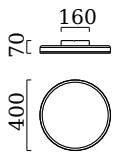

SONA

Typ	Deckenleuchte
Artikel Nr.	15/1993.07
GTIN (EAN)	4022671107211

Beschreibung

SONA, Deckenleuchte, mattweiß, LED nicht austauschbar, direkt, IP20

Material und Maße

Farbe	mattweiß
Werkstoff	Stahl + Acryldiffusor satiniert
Maße	D 400 mm x H 70 mm
Gewicht	2,9 kg

Licht- und Elektrotechnik

Leuchtmittel	LED nicht austauschbar
Steuerung	dimmbar Phasenan/abschnitt
Casambi	Optional mit CASAMBI Steuerung erhältlich
Systemleistung	24 W
Netto	2.040 lm (Leuchte/netto)
Brutto	2.900 lm (LED- Modul/brutto)
Lichtfarbe	2.900 K - 2.900 K
CRI	90-100
Lichtaustritt	direkt
Schutzart	IP20
Schutzklasse	1
Produktart gemäß EU 2019/2015 und EU 2019/2020	umgebendes Produkt
Energieeffizienzklasse der eingebauten	E
Lichtquelle(n)	

Zubehör

Name	CASAMBI CBU-TED Bluetooth Dimmer
Art.Nr.	6100
Kurztext	CASAMBI, Zubehör