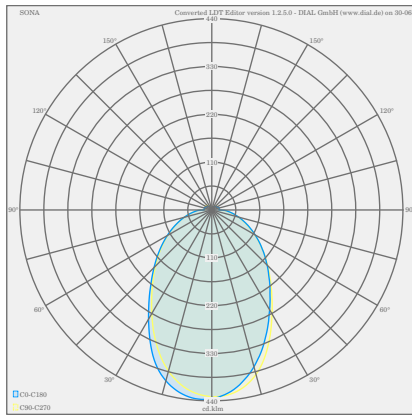

# SONA

Typ	Deckenleuchte
Artikel Nr.	15/1993.07
GTIN (EAN)	4022671107211

## Beschreibung

SONA, Deckenleuchte, mattweiß, LED nicht austauschbar, direkt, IP20

## Material und Maße

Farbe	mattweiß
Werkstoff	Stahl + Acryldiffusor satiniert
Maße	D 400 mm x H 70 mm
Gewicht	2,9 kg

## Licht- und Elektrotechnik

Leuchtmittel	LED nicht austauschbar
Steuerung	dimmbar Phasenan/abschnitt
Casambi	Optional mit CASAMBI Steuerung erhältlich
Systemleistung	24 W
Netto	2.040 lm (Leuchte/netto)
Brutto	2.900 lm (LED- Modul/brutto)
Lichtfarbe	2.900 K - 2.900 K
CRI	90-100
Lichtaustritt	direkt
Schutzart	IP20
Schutzklasse	1
Produktart gemäß EU 2019/2015 und EU 2019/2020	umgebendes Produkt
Energieeffizienzklasse der eingebauten	E
Lichtquelle(n)	