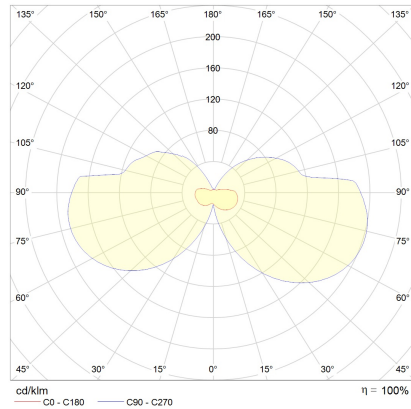

SLATE

Typ	Wandleuchte
Artikel Nr.	18/2039.04
GTIN (EAN)	4022671109383

Beschreibung

Flach, elegant und lichtstark!

Die SLATE Familie in verschiedenen Größen lässt sich dank IP44-Spritzwasserschutz vielfältig einsetzen. In Bad, Küche, Flur und vielen weiteren Anwendungen beleuchtet es durch das kombinierte Up- und Downlight angenehm den Raum.

SLATE, Wandleuchte, chrom, LED nicht austauschbar, direkt/indirekt, IP44

Material und Maße

Farbe	chrom
Werkstoff	Aluminium + Acrylglas satiert
Maße	L 900 mm x B 25 mm x H 105 mm
Gewicht	1,2 kg

Licht- und Elektrotechnik

Leuchtmittel	LED nicht austauschbar
Steuerung	nicht dimmbar
Systemleistung	20 W
Netto	1.260 lm (Leuchte/netto)
Brutto	2.130 lm (LED- Modul/brutto)
Lichtfarbe	2.900 K - 2.900 K
CRI	90-100
Lichtaustritt	direkt/indirekt
Schutzart	IP44
Schutzklasse	1
Produktart gemäß EU 2019/2015 und EU 2019/2020	umgebendes Produkt
Energieeffizienzklasse der eingebauten Lichtquelle(n)	F