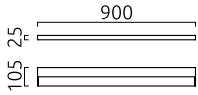

SLATE

Typ	Wandleuchte
Artikel Nr.	18/2039.04
GTIN (EAN)	4022671109383

Beschreibung

Flach, elegant und lichtstark!

Die SLATE Familie in verschiedenen Größen lässt sich dank IP44-Spritzwasserschutz vielfältig einsetzen. In Bad, Küche, Flur und vielen weiteren Anwendungen beleuchtet es durch das kombinierte Up- und Downlight angenehm den Raum.

SLATE, Wandleuchte, chrom, LED nicht austauschbar, direkt/indirekt, IP44

Material und Maße

Farbe	chrom
Werkstoff	Aluminium + Acrylglas satiert
Maße	L 900 mm x B 25 mm x H 105 mm
Gewicht	1,2 kg

Licht- und Elektrotechnik

Leuchtmittel	LED nicht austauschbar
Steuerung	nicht dimmbar
Systemleistung	20 W
Netto	1.260 lm (Leuchte/netto)
Brutto	2.130 lm (LED- Modul/brutto)
Lichtfarbe	2.900 K - 2.900 K
CRI	90-100
Lichtaustritt	direkt/indirekt
Schutzart	IP44
Schutzklasse	1
Produktart gemäß EU 2019/2015 und EU 2019/2020	umgebendes Produkt
Energieeffizienzklasse der eingebauten Lichtquelle(n)	F