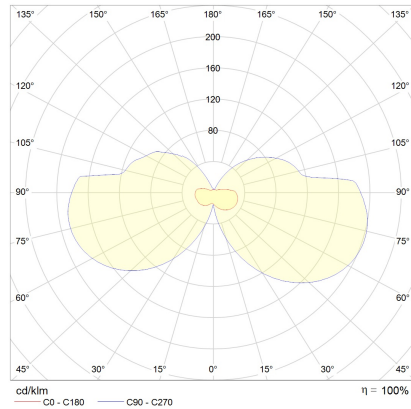

SLATE

Typ	Wandleuchte
Artikel Nr.	18/2038.22
GTIN (EAN)	4022671109376

Beschreibung

Flach, elegant und lichtstark!

Die SLATE Familie in verschiedenen Größen lässt sich dank IP44-Spritzwasserschutz vielfältig einsetzen. In Bad, Küche, Flur und vielen weiteren Anwendungen beleuchtet es durch das kombinierte Up- und Downlight angenehm den Raum.

SLATE, Wandleuchte, mattschwarz, LED nicht austauschbar, direkt/indirekt, IP44

Material und Maße

Farbe	mattschwarz
Werkstoff	Aluminium + Acrylglas satiniert
Maße	L 600 mm x B 25 mm x H 105 mm
Gewicht	0,8 kg

Licht- und Elektrotechnik

Leuchtmittel	LED nicht austauschbar
Steuerung	nicht dimmbar
Systemleistung	15 W
Netto	960 lm (Leuchte/netto)
Brutto	1.570 lm (LED-Modul/brutto)
Lichtfarbe	2.900 K - 2.900 K
CRI	90-100
Lichtaustritt	direkt/indirekt
Schutzart	IP44
Schutzklasse	1
Produktart gemäß EU 2019/2015 und EU 2019/2020	umgebendes Produkt
Energieeffizienzklasse der eingebauten Lichtquelle(n)	F