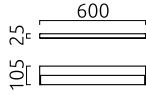

SLATE

Typ	Wandleuchte
Artikel Nr.	18/2038.04
GTIN (EAN)	4022671109369

Beschreibung

Flach, elegant und lichtstark!

Die SLATE Familie in verschiedenen Größen lässt sich dank IP44-Spritzwasserschutz vielfältig einsetzen. In Bad, Küche, Flur und vielen weiteren Anwendungen beleuchtet es durch das kombinierte Up- und Downlight angenehm den Raum.

SLATE, Wandleuchte, chrom, LED nicht austauschbar, direkt/indirekt, IP44

Material und Maße

Farbe	chrom
Werkstoff	Aluminium + Acrylglas satinert
Maße	L 600 mm x B 25 mm x H 105 mm
Gewicht	0,8 kg

Licht- und Elektrotechnik

Leuchtmittel	LED nicht austauschbar
Steuerung	nicht dimmbar
Systemleistung	15 W
Netto	960 lm (Leuchte/netto)
Brutto	1.570 lm (LED- Modul/brutto)
Lichtfarbe	2.900 K - 2.900 K
CRI	90-100
Lichtaustritt	direkt/indirekt
Schutzart	IP44
Schutzklasse	1
Produktart gemäß EU 2019/2015 und EU 2019/2020	umgebendes Produkt
Energieeffizienzklasse der eingebauten	F
Lichtquelle(n)	