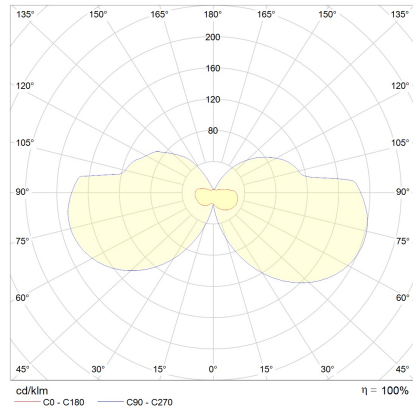

SLATE

Typ	Wandleuchte
Artikel Nr.	18/2038.04
GTIN (EAN)	4022671109369

Beschreibung

Flach, elegant und lichtstark!

Die SLATE Familie in verschiedenen Größen lässt sich dank IP44-Spritzwasserschutz vielfältig einsetzen. In Bad, Küche, Flur und vielen weiteren Anwendungen beleuchtet es durch das kombinierte Up- und Downlight angenehm den Raum.

SLATE, Wandleuchte, chrom, LED nicht austauschbar, direkt/indirekt, IP44

Material und Maße

Farbe	chrom
Werkstoff	Aluminium + Acrylglas satinert
Maße	L 600 mm x B 25 mm x H 105 mm
Gewicht	0,8 kg

Licht- und Elektrotechnik

Leuchtmittel	LED nicht austauschbar
Steuerung	nicht dimmbar
Systemleistung	15 W
Netto	960 lm (Leuchte/netto)
Brutto	1.570 lm (LED- Modul/brutto)
Lichtfarbe	2.900 K - 2.900 K
CRI	90-100
Lichtaustritt	direkt/indirekt
Schutzart	IP44
Schutzklasse	1
Produktart gemäß EU 2019/2015 und EU 2019/2020	umgebendes Produkt
Energieeffizienzklasse der eingebauten	F
Lichtquelle(n)	