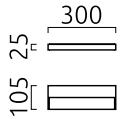

SLATE

Typ	Wandleuchte
Artikel Nr.	18/2037.22
GTIN (EAN)	4022671109352

Beschreibung

Flach, elegant und lichtstark!

Die SLATE Familie in verschiedenen Größen lässt sich dank IP44-Spritzwasserschutz vielfältig einsetzen. In Bad, Küche, Flur und vielen weiteren Anwendungen beleuchtet es durch das kombinierte Up- und Downlight angenehm den Raum.

SLATE, Wandleuchte, mattschwarz, LED nicht austauschbar, direkt/indirekt, IP44

Material und Maße

Farbe	mattschwarz
Werkstoff	Aluminium + Acrylglas satiniert
Maße	L 300 mm x B 25 mm x H 105 mm
Gewicht	0,5 kg

Licht- und Elektrotechnik

Leuchtmittel	LED nicht austauschbar
Steuerung	nicht dimmbar
Systemleistung	6,5 W
Netto	360 lm (Leuchte/netto)
Brutto	710 lm (LED-Modul/brutto)
Lichtfarbe	2.900 K - 2.900 K
CRI	90-100
Lichtaustritt	direkt/indirekt
Schutzart	IP44
Schutzklasse	1
Produktart gemäß EU 2019/2015 und EU 2019/2020	umgebendes Produkt
Energieeffizienzklasse der eingebauten Lichtquelle(n)	F