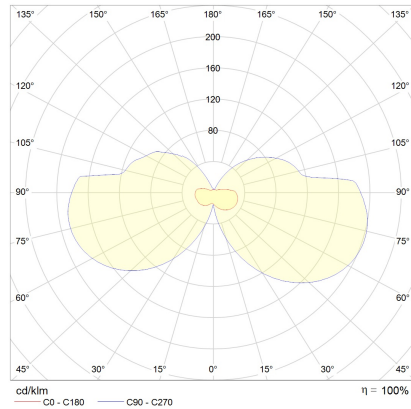

SLATE

Typ	Wandleuchte
Artikel Nr.	18/2037.22
GTIN (EAN)	4022671109352

Beschreibung

Flach, elegant und lichtstark!

Die SLATE Familie in verschiedenen Größen lässt sich dank IP44-Spritzwasserschutz vielfältig einsetzen. In Bad, Küche, Flur und vielen weiteren Anwendungen beleuchtet es durch das kombinierte Up- und Downlight angenehm den Raum.

SLATE, Wandleuchte, mattschwarz, LED nicht austauschbar, direkt/indirekt, IP44

Material und Maße

Farbe	mattschwarz
Werkstoff	Aluminium + Acrylglas satiniert
Maße	L 300 mm x B 25 mm x H 105 mm
Gewicht	0,5 kg

Licht- und Elektrotechnik

Leuchtmittel	LED nicht austauschbar
Steuerung	nicht dimmbar
Systemleistung	6,5 W
Netto	360 lm (Leuchte/netto)
Brutto	710 lm (LED-Modul/brutto)
Lichtfarbe	2.900 K - 2.900 K
CRI	90-100
Lichtaustritt	direkt/indirekt
Schutzart	IP44
Schutzklasse	1
Produktart gemäß EU 2019/2015 und EU 2019/2020	umgebendes Produkt
Energieeffizienzklasse der eingebauten Lichtquelle(n)	F