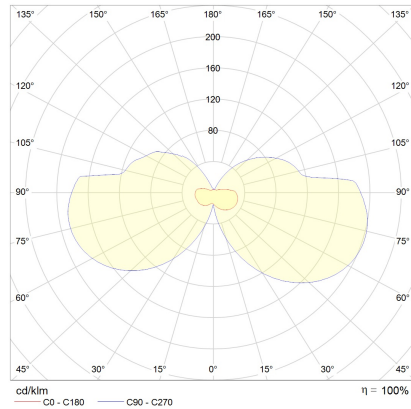

SLATE

Typ	Wandleuchte
Artikel Nr.	18/2037.04
GTIN (EAN)	4022671109345

Beschreibung

Flach, elegant und lichtstark!

Die SLATE Familie in verschiedenen Größen lässt sich dank IP44-Spritzwasserschutz vielfältig einsetzen. In Bad, Küche, Flur und vielen weiteren Anwendungen beleuchtet es durch das kombinierte Up- und Downlight angenehm den Raum.

SLATE, Wandleuchte, chrom, LED nicht austauschbar, direkt/indirekt, IP44

Material und Maße

Farbe	chrom
Werkstoff	Aluminium + Acrylglas satiert
Maße	L 300 mm x B 25 mm x H 105 mm
Gewicht	0,5 kg

Licht- und Elektrotechnik

Leuchtmittel	LED nicht austauschbar
Steuerung	nicht dimmbar
Systemleistung	6,5 W
Netto	360 lm (Leuchte/netto)
Brutto	710 lm (LED- Modul/brutto)
Lichtfarbe	2.900 K - 2.900 K
CRI	90-100
Lichtaustritt	direkt/indirekt
Schutzart	IP44
Schutzklasse	1
Produktart gemäß EU 2019/2015 und EU 2019/2020	umgebendes Produkt
Energieeffizienzklasse der eingebauten Lichtquelle(n)	F