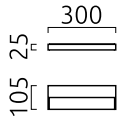

SLATE

Typ	Wandleuchte
Artikel Nr.	18/2037.04
GTIN (EAN)	4022671109345

Beschreibung

Flach, elegant und lichtstark!

Die SLATE Familie in verschiedenen Größen lässt sich dank IP44-Spritzwasserschutz vielfältig einsetzen. In Bad, Küche, Flur und vielen weiteren Anwendungen beleuchtet es durch das kombinierte Up- und Downlight angenehm den Raum.

SLATE, Wandleuchte, chrom, LED nicht austauschbar, direkt/indirekt, IP44

Material und Maße

Farbe	chrom
Werkstoff	Aluminium + Acrylglas satiert
Maße	L 300 mm x B 25 mm x H 105 mm
Gewicht	0,5 kg

Licht- und Elektrotechnik

Leuchtmittel	LED nicht austauschbar
Steuerung	nicht dimmbar
Systemleistung	6,5 W
Netto	360 lm (Leuchte/netto)
Brutto	710 lm (LED- Modul/brutto)
Lichtfarbe	2.900 K - 2.900 K
CRI	90-100
Lichtaustritt	direkt/indirekt
Schutzart	IP44
Schutzklasse	1
Produktart gemäß EU 2019/2015 und EU 2019/2020	umgebendes Produkt
Energieeffizienzklasse der eingebauten Lichtquelle(n)	F