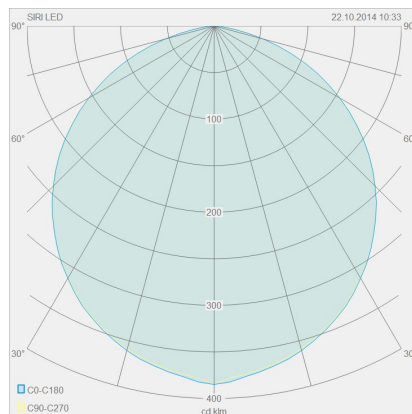

SIRI-LED

Typ	Deckenleuchte
Artikel Nr.	15/1558.07
GTIN (EAN)	4022671999991

Beschreibung

SIRI-LED, Deckenleuchte, mattweiß, LED nicht austauschbar, direkt, IP30

Material und Maße

Farbe	mattweiß
Werkstoff	Aluminium + Glas satiniert
Maße	L 100 mm x B 100 mm x H 100 mm
Gewicht	0,7 kg

Licht- und Elektrotechnik

Leuchtmittel	LED nicht austauschbar
Steuerung	nicht dimmbar
Systemleistung	18 W
Netto	1.340 lm (Leuchte/netto)
Brutto	1.860 lm (LED-Modul/brutto)
Lichtfarbe	3.000 K - 3.000 K
CRI	90-100
Ausstrahlwinkel	120 °
Lichtaustritt	direkt
Schutzart	IP30
Schutzklasse	1
Produktart gemäß EU 2019/2015 und EU 2019/2020	umgebendes Produkt
Energieeffizienzklasse der eingebauten Lichtquelle(n)	F