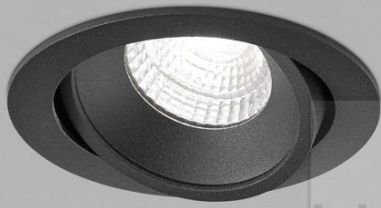

SID

helestra

Typ	Decken-Einbauleuchte
Artikel Nr.	15/2034.22
GTIN (EAN)	4022671108980

Beschreibung

SID Deckeneinbauleuchten können überall zum Einsatz kommen. Zeitlos und unaufdringlich in der Erscheinung und mit Schutzart IP65 geeignet für jede Anwendung Innen, Außen und im Bad. Der 60° breite Ausstrahlwinkel ist optimiert für die Allgemeinbeleuchtung. Zusätzlich kann der Strahler zur individuellen Ausrichtung gedreht und geschwenkt werden.

SID, Decken-Einbauleuchte, mattschwarz, LED nicht austauschbar, direkt, IP65

schwenkbar 20°

Material und Maße

Farbe	mattschwarz
Werkstoff	Aluminium
Maße	D 90 mm x H 2 mm
Gewicht	0,3 kg

Licht- und Elektrotechnik

Leuchtmittel	LED nicht austauschbar
Steuerung	dimmbar Phasenan/abschnitt
Casambi	Optional mit CASAMBI Steuerung erhältlich
Systemleistung	11 W
Netto	890 lm (Leuchte/netto)
Brutto	1.150 lm (LED- Modul/brutto)
Lichtfarbe	3.000 K - 3.000 K
CRI	90-100
Ausstrahlwinkel	60 °
Lichtaustritt	direkt
Schutzart	IP65
Schutzklasse	2
Produktart gemäß EU 2019/2015 und EU 2019/2020	umgebendes Produkt
Energieeffizienzklasse der eingebauten Lichtquelle(n)	F