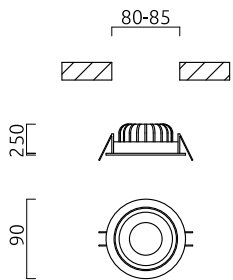

SID

helestra

Typ	Decken-Einbauleuchte
Artikel Nr.	15/2034.22
GTIN (EAN)	4022671108980

Beschreibung

SID Deckeneinbauleuchten können überall zum Einsatz kommen. Zeitlos und unaufdringlich in der Erscheinung und mit Schutzart IP65 geeignet für jede Anwendung Innen, Außen und im Bad. Der 60° breite Ausstrahlwinkel ist optimiert für die Allgemeinbeleuchtung. Zusätzlich kann der Strahler zur individuellen Ausrichtung gedreht und geschwenkt werden.

SID, Decken-Einbauleuchte, mattschwarz, LED nicht austauschbar, direkt, IP65

schwenkbar 20°

Material und Maße

Farbe	mattschwarz
Werkstoff	Aluminium
Maße	D 90 mm x H 2 mm
Gewicht	0,3 kg

Licht- und Elektrotechnik

Leuchtmittel	LED nicht austauschbar
Steuerung	dimmbar Phasenan/abschnitt
Casambi	Optional mit CASAMBI Steuerung erhältlich
Systemleistung	11 W
Netto	890 lm (Leuchte/netto)
Brutto	1.150 lm (LED- Modul/brutto)
Lichtfarbe	3.000 K - 3.000 K
CRI	90-100
Ausstrahlwinkel	60 °
Lichtaustritt	direkt
Schutzart	IP65
Schutzklasse	2
Produktart gemäß EU 2019/2015 und EU 2019/2020	umgebendes Produkt
Energieeffizienzklasse der eingebauten Lichtquelle(n)	F