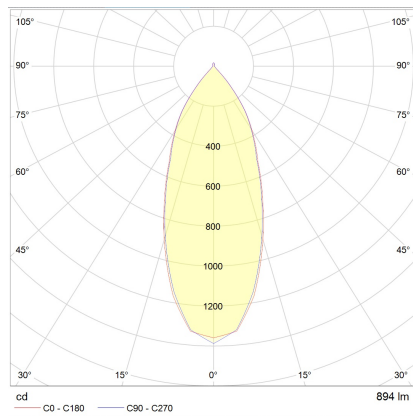

SID

helestra

Typ	Decken-Einbauleuchte
Artikel Nr.	15/2034.04
GTIN (EAN)	4022671108966

Beschreibung

SID Deckeneinbauleuchten können überall zum Einsatz kommen. Zeitlos und unaufdringlich in der Erscheinung und mit Schutzart IP65 geeignet für jede Anwendung Innen, Außen und im Bad. Der 60° breite Ausstrahlwinkel ist optimiert für die Allgemeinbeleuchtung. Zusätzlich kann der Strahler zur individuellen Ausrichtung gedreht und geschwenkt werden.

SID, Decken-Einbauleuchte, chrom, LED nicht austauschbar, direkt, IP65

schwenkbar 20°

Material und Maße

Farbe	chrom
Werkstoff	Aluminium
Maße	D 90 mm x H 2 mm
Gewicht	0,3 kg

Licht- und Elektrotechnik

Leuchtmittel	LED nicht austauschbar
Steuerung	dimmbar Phasen/abschnitt
Casambi	Optional mit CASAMBI Steuerung erhältlich
Systemleistung	11 W
Netto	890 lm (Leuchte/netto)
Brutto	1.150 lm (LED- Modul/brutto)
Lichtfarbe	3.000 K - 3.000 K
CRI	90-100
Ausstrahlwinkel	60 °
Lichtaustritt	direkt
Schutzart	IP65
Schutzklasse	2
Produktart gemäß EU 2019/2015 und EU 2019/2020	umgebendes Produkt
Energieeffizienzklasse der eingebauten Lichtquelle(n)	F