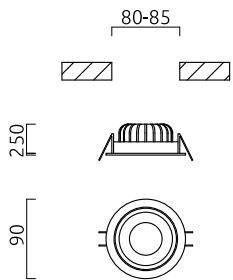

SID

helestra

Typ	Decken-Einbauleuchte
Artikel Nr.	15/2034.04
GTIN (EAN)	4022671108966

Beschreibung

SID Deckeneinbauleuchten können überall zum Einsatz kommen. Zeitlos und unaufdringlich in der Erscheinung und mit Schutzart IP65 geeignet für jede Anwendung Innen, Außen und im Bad. Der 60° breite Ausstrahlwinkel ist optimiert für die Allgemeinbeleuchtung. Zusätzlich kann der Strahler zur individuellen Ausrichtung gedreht und geschwenkt werden.

SID, Decken-Einbauleuchte, chrom, LED nicht austauschbar, direkt, IP65

schwenkbar 20°

Material und Maße

Farbe	chrom
Werkstoff	Aluminium
Maße	D 90 mm x H 2 mm
Gewicht	0,3 kg

Licht- und Elektrotechnik

Leuchtmittel	LED nicht austauschbar
Steuerung	dimmbar Phasen/abschnitt
Casambi	Optional mit CASAMBI Steuerung erhältlich
Systemleistung	11 W
Netto	890 lm (Leuchte/netto)
Brutto	1.150 lm (LED- Modul/brutto)
Lichtfarbe	3.000 K - 3.000 K
CRI	90-100
Ausstrahlwinkel	60 °
Lichtaustritt	direkt
Schutzart	IP65
Schutzklasse	2
Produktart gemäß EU 2019/2015 und EU 2019/2020	umgebendes Produkt
Energieeffizienzklasse der eingebauten Lichtquelle(n)	F