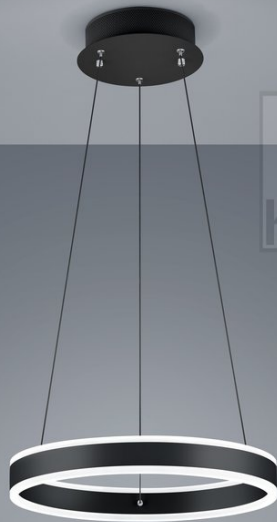

SERVO

helestra

helestra

helestra

Typ	Pendelleuchte
Artikel Nr.	26/1893.22
GTIN (EAN)	4022671114042

Beschreibung

SERVO, Pendelleuchte, mattschwarz, LED nicht austauschbar, direkt/indirekt, IP20

Material und Maße

Farbe	mattschwarz
Werkstoff	Aluminium + Acryldiffusor satiniert
Maße	
Höhenverstellung	Höhe einstellbar
Pendellänge	300 mm - 1.800 mm
Gewicht	2,21 kg

Licht- und Elektrotechnik

Leuchtmittel	LED nicht austauschbar
Steuerung	dimmbar Phasenan/abschnitt
Casambi	Optional mit CASAMBI Steuerung erhältlich
Systemleistung	49 W
Netto	3.840 lm (Leuchte/netto)
Brutto	5.780 lm (LED- Modul/brutto)
Lichtfarbe	2.900 K - 2.900 K
CRI	90-100
Lichtaustritt	direkt/indirekt
Schutzart	IP20
Schutzklasse	1
Produktart gemäß EU 2019/2015 und EU 2019/2020	umgebendes Produkt
Energieeffizienzklasse der eingebauten Lichtquelle(n)	F