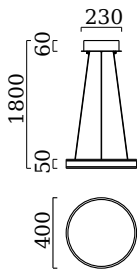

SERVO

helestra

helestra

helestra

Typ	Pendelleuchte
Artikel Nr.	26/1893.22
GTIN (EAN)	4022671114042

Beschreibung

SERVO, Pendelleuchte, mattschwarz, LED nicht austauschbar, direkt/indirekt, IP20

Material und Maße

Farbe	mattschwarz
Werkstoff	Aluminium + Acryldiffusor satiniert
Maße	
Höhenverstellung	Höhe einstellbar
Pendellänge	300 mm - 1.800 mm
Gewicht	2,21 kg

Licht- und Elektrotechnik

Leuchtmittel	LED nicht austauschbar
Steuerung	dimmbar Phasenan/abschnitt
Casambi	Optional mit CASAMBI Steuerung erhältlich
Systemleistung	49 W
Netto	3.840 lm (Leuchte/netto)
Brutto	5.780 lm (LED- Modul/brutto)
Lichtfarbe	2.900 K - 2.900 K
CRI	90-100
Lichtaustritt	direkt/indirekt
Schutzart	IP20
Schutzklasse	1
Produktart gemäß EU 2019/2015 und EU 2019/2020	umgebendes Produkt
Energieeffizienzklasse der eingebauten Lichtquelle(n)	F