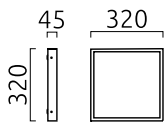

SCALA

Typ	Wand-/Deckenleuchte
Artikel Nr.	A18457.86
GTIN (EAN)	4022671100335

Beschreibung

SCALA, Wandleuchte, Deckenleuchte, edelstahl geschliffen, LED nicht austauschbar, direkt, IP44

Material und Maße

Farbe	edelstahl geschliffen
Werkstoff	Edelstahl + Acryldiffusor weiß
Maße	L 320 mm x B 320 mm x H 45 mm
Gewicht	2,9 kg

Licht- und Elektrotechnik

Leuchtmittel	LED nicht austauschbar
Steuerung	nicht dimmbar
Systemleistung	27 W
Netto	1.790 lm (Leuchte/netto)
Brutto	2.990 lm (LED-Modul/brutto)
Lichtfarbe	3.000 K - 3.000 K
CRI	80-89
Lichtaustritt	direkt
Schutzart	IP44
Schutzklasse	1
Produktart gemäß EU 2019/2015 und EU 2019/2020	umgebendes Produkt
Energieeffizienzklasse der eingebauten Lichtquelle(n)	F