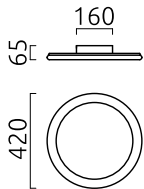

SAO

| | |
|-------------|---------------------|
| Typ | Wand-/Deckenleuchte |
| Artikel Nr. | 28/2330.22-50 |
| GTIN (EAN) | 4022671118446 |

Beschreibung

Wandleuchte mit integriertem Kristallspiegel Ø 330 mm

SAO, Wandleuchte, Deckenleuchte, mattschwarz, LED nicht austauschbar, direkt, IP20

Material und Maße

| | |
|-----------|---------------------------------|
| Farbe | mattschwarz |
| Werkstoff | Stahl + Acryldiffusor satiniert |
| Maße | D 420 mm x H 60 mm |
| Gewicht | 4,2 kg |

Licht- und Elektrotechnik

| | |
|---|--|
| Leuchtmittel | LED nicht austauschbar |
| Steuerung | dimmbar Phasenan/abschnitt |
| Casambi | Optional mit CASAMBI Steuerung erhältlich |
| Systemleistung | 40 W |
| Netto | 3.710 lm (Leuchte/netto) |
| Brutto | 4.470 lm (LED- Modul/brutto) |
| Lichtfarbe | 2.700 K - 2.700 K |
| CRI | 90-100 |
| Ausstrahlwinkel | 120 ° |
| Lichtaustritt | direkt |
| Schutzart | IP20 |
| Schutzklasse | 1 |
| Produktart gemäß EU 2019/2015 und EU 2019/2020 | umgebendes Produkt |
| Energieeffizienzklasse der eingebauten Lichtquelle(n) | F |