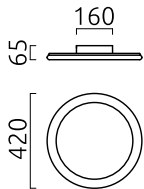

SAO

Typ	Wand-/Deckenleuchte
Artikel Nr.	28/2330.09-50
GTIN (EAN)	4022671118439

Beschreibung

Wandleuchte mit integriertem Kristallspiegel Ø 330 mm

SAO, Wandleuchte, Deckenleuchte, blattgold, LED nicht austauschbar, direkt, IP20

Material und Maße

Farbe	blattgold
Werkstoff	Stahl + Acryldiffusor satiniert
Maße	D 420 mm x H 60 mm
Gewicht	4,2 kg

Licht- und Elektrotechnik

Leuchtmittel	LED nicht austauschbar
Steuerung	dimmbar Phasenan/abschnitt
Casambi	Optional mit CASAMBI Steuerung erhältlich
Systemleistung	40 W
Netto	3.710 lm (Leuchte/netto)
Brutto	4.470 lm (LED- Modul/brutto)
Lichtfarbe	2.700 K - 2.700 K
CRI	90-100
Ausstrahlwinkel	120 °
Lichtaustritt	direkt
Schutzart	IP20
Schutzklasse	1
Produktart gemäß EU 2019/2015 und EU 2019/2020	umgebendes Produkt
Energieeffizienzklasse der eingebauten Lichtquelle(n)	F

Zubehör

Name	CASAMBI CBU-TED Bluetooth Dimmer
Art.Nr.	6100
Kurztext	CASAMBI, Zubehör