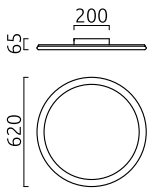

SAO

Typ	Deckenleuchte
Artikel Nr.	25/2331.09
GTIN (EAN)	4022671116848

Beschreibung

SAO, Deckenleuchte, blattgold, LED nicht austauschbar, direkt, IP20

Material und Maße

Farbe	blattgold
Werkstoff	Stahl + Acryldiffusor satinert
Maße	D 620 mm x H 60 mm
Gewicht	5,8 kg

Licht- und Elektrotechnik

Leuchtmittel	LED nicht austauschbar
Steuerung	dimmbar Phasenan/abschnitt
Casambi	Optional mit CASAMBI Steuerung erhältlich
Systemleistung	60 W
Netto	5.550 lm (Leuchte/netto)
Brutto	6.700 lm (LED- Modul/brutto)
Lichtfarbe	2.700 K - 2.700 K
CRI	90-100
Ausstrahlwinkel	120 °
Lichtaustritt	direkt
Schutzart	IP20
Schutzklasse	1
Produktart gemäß EU 2019/2015 und EU 2019/2020	umgebendes Produkt
Energieeffizienzklasse der eingebauten Lichtquelle(n)	F

Zubehör

Name	CASAMBI CBU-TED Bluetooth Dimmer
Art.Nr.	6100
Kurztext	CASAMBI, Zubehör