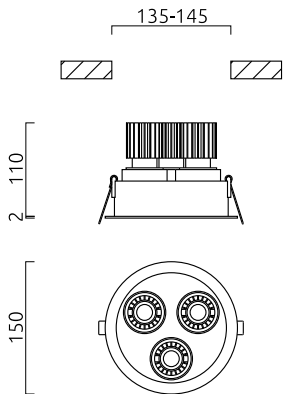

RUN

Typ	Decken-Einbauleuchte
Artikel Nr.	35/2070.07-22
GTIN (EAN)	4022671109062

Beschreibung

LED-Konverter bitte separat bestellen

Spots schwenkbar

RUN, Decken-Einbauleuchte, weiß-schwarz, LED nicht austauschbar, direkt, IP30

Material und Maße

Farbe	weiß-schwarz
Maße	D 150 mm x H 112 mm
Gewicht	0,9 kg

Licht- und Elektrotechnik

Leuchtmittel	LED nicht austauschbar
Steuerung	sonstige
Systemleistung	24 W
Netto	885 lm (Leuchte/netto)
Lichtfarbe	3.000 K - 3.000 K
CRI	90-100
Ausstrahlwinkel	18 °
Lichtaustritt	direkt
Schutzart	IP30
Schutzklasse	2