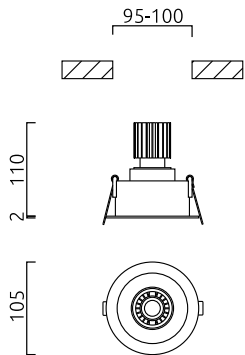

RUN

Typ	Decken-Einbauleuchte
Artikel Nr.	15/2070.22-22
GTIN (EAN)	4022671109048

Beschreibung

LED-Konverter bitte separat bestellen

Spots schwenkbar

RUN, Decken-Einbauleuchte, schwarz - schwarz, LED nicht austauschbar, direkt, IP30

Material und Maße

Farbe	schwarz - schwarz
Maße	D 105 mm x H 112 mm
Gewicht	0,4 kg

Licht- und Elektrotechnik

Leuchtmittel	LED nicht austauschbar
Steuerung	sonstige
Systemleistung	8 W
Netto	295 lm (Leuchte/netto)
Lichtfarbe	3.000 K - 3.000 K
CRI	90-100
Ausstrahlwinkel	18 °
Lichtaustritt	direkt
Schutzart	IP30
Schutzklasse	2