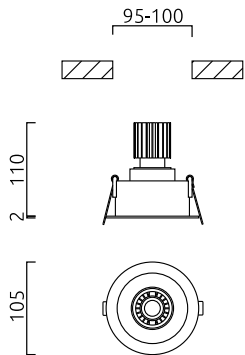

RUN

Typ	Decken-Einbauleuchte
Artikel Nr.	15/2070.07-07
GTIN (EAN)	4022671109017

Beschreibung

LED-Konverter bitte separat bestellen

Spots schwenkbar

RUN, Decken-Einbauleuchte, weiß - weiß, LED nicht austauschbar, direkt, IP30

Material und Maße

Farbe	weiß - weiß
Maße	D 105 mm x H 112 mm
Gewicht	0,4 kg

Licht- und Elektrotechnik

Leuchtmittel	LED nicht austauschbar
Steuerung	sonstige
Systemleistung	8 W
Netto	295 lm (Leuchte/netto)
Lichtfarbe	3.000 K - 3.000 K
CRI	90-100
Ausstrahlwinkel	18 °
Lichtaustritt	direkt
Schutzart	IP30
Schutzklasse	2