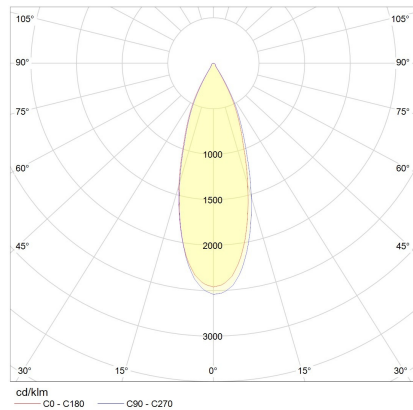

## Beschreibung

Deckenaufstrahler in mattweiß oder mattschwarz, Einzelstrahler in zwei Größen verfügbar, Spots dreh- und schwenkbar

ROTA, Deckenleuchte, mattweiß, LED nicht austauschbar, direkt, IP20

## Material und Maße

Farbe	mattweiß
Werkstoff	Aluminium
Maße	D 78 mm x H 82 mm
Gewicht	0,47 kg

## Licht- und Elektrotechnik

Leuchtmittel	LED nicht austauschbar
Steuerung	dimmbar Phasenan/abschnitt
Systemleistung	9 W
Netto	620 lm (Leuchte/netto)
Brutto	890 lm (LED-Modul/brutto)
Lichtfarbe	2.800 K - 2.800 K
CRI	90-100
Ausstrahlwinkel	36 °
Lichtaustritt	direkt
Schutzart	IP20
Schutzklasse	1
Produktart gemäß EU 2019/2015 und EU 2019/2020	umgebendes Produkt
Energieeffizienzklasse der eingebauten Lichtquelle(n)	F