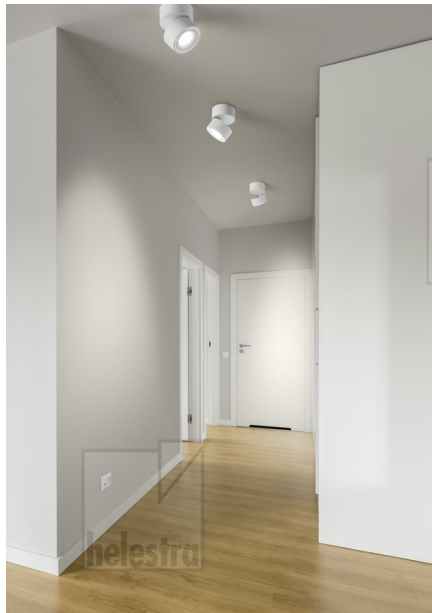

# ROTA

Deckenleuchte

Artikel Nr. **15/1965.22**

## Beschreibung

Deckenaufstrahler in mattweiß oder mattschwarz, Einzelstrahler in zwei Größen verfügbar, Spots dreh- und schwenkbar

Farbe	mattschwarz
Werkstoff	Aluminium
Maße	D 105 mm x H 74 mm
Leuchtmittel	LED nicht austauschbar
Steuerung	dimmbar Phasenan/abschnitt
Systemleistung	11 W
Netto	690 lm (Leuchte/netto)
Brutto	1.080 lm (LED-Modul/brutto)
Lichtfarbe	2.800 K - 2.800 K
Lichtaustritt	direkt
Schutzart	IP20
Optionen	Optional mit CASAMBI Steuerung erhältlich