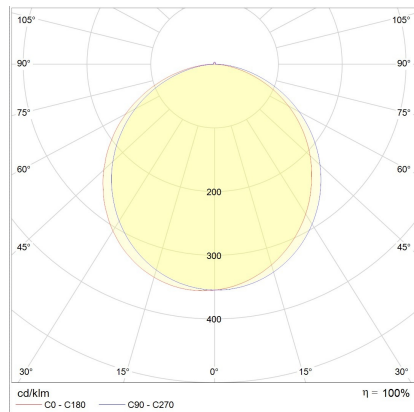

RACK

Typ	Deckenleuchte
Artikel Nr.	15/2254.09
GTIN (EAN)	4022671115117

Beschreibung

Ultraflache Deckenaufbauleuchte mit sehr homogener Lichtverteilung,

Rahmen in verschiedenen Oberflächen erhältlich

RACK, Deckenleuchte, blattgold, LED nicht austauschbar, direkt, IP20

Material und Maße

Farbe	blattgold
Werkstoff	Aluminium + Acryldiffusor satiniert
Maße	L 610 mm x B 260 mm x H 40 mm
Gewicht	3,4 kg

Licht- und Elektrotechnik

Leuchtmittel	LED nicht austauschbar
Steuerung	dimmbar Phasenan/abschnitt
Casambi	Optional mit CASAMBI Steuerung erhältlich
Systemleistung	22 W
Netto	1.730 lm (Leuchte/netto)
Brutto	2.460 lm (LED- Modul/brutto)
Lichtfarbe	2.900 K - 2.900 K
CRI	90-100
Lichtaustritt	direkt
Schutzart	IP20
Schutzklasse	1
Produktart gemäß EU 2019/2015 und EU 2019/2020	umgebendes Produkt
Energieeffizienzklasse der eingebauten Lichtquelle(n)	F

Zubehör

Name	CASAMBI CBU-TED Bluetooth Dimmer
Art.Nr.	6100
Kurztext	CASAMBI, Zubehör