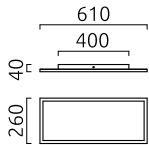

RACK

Typ	Deckenleuchte
Artikel Nr.	15/2254.09
GTIN (EAN)	4022671115117

Beschreibung

Ultraflache Deckenaufbauleuchte mit sehr homogener Lichtverteilung,

Rahmen in verschiedenen Oberflächen erhältlich

RACK, Deckenleuchte, blattgold, LED nicht austauschbar, direkt, IP20

Material und Maße

Farbe	blattgold
Werkstoff	Aluminium + Acryldiffusor satiniert
Maße	L 610 mm x B 260 mm x H 40 mm
Gewicht	3,4 kg

Licht- und Elektrotechnik

Leuchtmittel	LED nicht austauschbar
Steuerung	dimmbar Phasenan/abschnitt
Casambi	Optional mit CASAMBI Steuerung erhältlich
Systemleistung	22 W
Netto	1.730 lm (Leuchte/netto)
Brutto	2.460 lm (LED- Modul/brutto)
Lichtfarbe	2.900 K - 2.900 K
CRI	90-100
Lichtaustritt	direkt
Schutzart	IP20
Schutzklasse	1
Produktart gemäß EU 2019/2015 und EU 2019/2020	umgebendes Produkt
Energieeffizienzklasse der eingebauten Lichtquelle(n)	F

Zubehör

Name	CASAMBI CBU-TED Bluetooth Dimmer
Art.Nr.	6100
Kurztext	CASAMBI, Zubehör