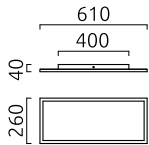

RACK

Typ	Deckenleuchte
Artikel Nr.	15/2254.07
GTIN (EAN)	4022671115100

Beschreibung

Ultraflache Deckenaufbauleuchte mit sehr homogener Lichtverteilung,

Rahmen in verschiedenen Oberflächen erhältlich

RACK, Deckenleuchte, mattweiß, LED nicht austauschbar, direkt, IP20

Material und Maße

Farbe	mattweiß
Werkstoff	Aluminium + Acryldiffusor satiniert
Maße	L 610 mm x B 260 mm x H 40 mm
Gewicht	3,4 kg

Licht- und Elektrotechnik

Leuchtmittel	LED nicht austauschbar
Steuerung	dimmbar Phasenan/abschnitt
Casambi	Optional mit CASAMBI Steuerung erhältlich
Systemleistung	22 W
Netto	1.730 lm (Leuchte/netto)
Brutto	2.460 lm (LED- Modul/brutto)
Lichtfarbe	2.900 K - 2.900 K
CRI	90-100
Lichtaustritt	direkt
Schutzart	IP20
Schutzklasse	1
Produktart gemäß EU 2019/2015 und EU 2019/2020	umgebendes Produkt
Energieeffizienzklasse der eingebauten Lichtquelle(n)	F

Zubehör

Name	CASAMBI CBU-TED Bluetooth Dimmer
Art.Nr.	6100
Kurztext	CASAMBI, Zubehör