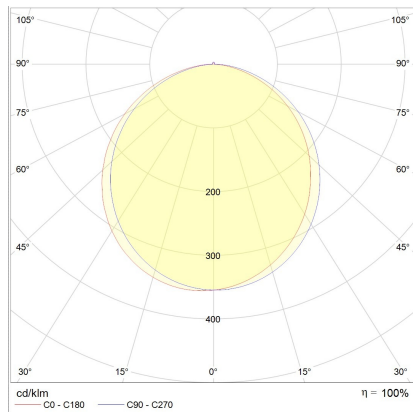

RACK

Typ	Deckenleuchte
Artikel Nr.	15/2254.07
GTIN (EAN)	4022671115100

Beschreibung

Ultraflache Deckenaufbauleuchte mit sehr homogener Lichtverteilung,

Rahmen in verschiedenen Oberflächen erhältlich

RACK, Deckenleuchte, mattweiß, LED nicht austauschbar, direkt, IP20

Material und Maße

Farbe	mattweiß
Werkstoff	Aluminium + Acryldiffusor satiniert
Maße	L 610 mm x B 260 mm x H 40 mm
Gewicht	3,4 kg

Licht- und Elektrotechnik

Leuchtmittel	LED nicht austauschbar
Steuerung	dimmbar Phasenan/abschnitt
Casambi	Optional mit CASAMBI Steuerung erhältlich
Systemleistung	22 W
Netto	1.730 lm (Leuchte/netto)
Brutto	2.460 lm (LED- Modul/brutto)
Lichtfarbe	2.900 K - 2.900 K
CRI	90-100
Lichtaustritt	direkt
Schutzart	IP20
Schutzklasse	1
Produktart gemäß EU 2019/2015 und EU 2019/2020	umgebendes Produkt
Energieeffizienzklasse der eingebauten Lichtquelle(n)	F