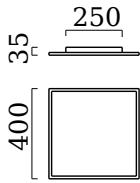

RACK

Typ	Deckenleuchte
Artikel Nr.	15/1954.09
GTIN (EAN)	4022671107785

Beschreibung

Ultraflache Deckenaufbauleuchte mit sehr homogener Lichtverteilung,

Rahmen in verschiedenen Oberflächen erhältlich

RACK, Deckenleuchte, blattgold, LED nicht austauschbar, direkt, IP20

Material und Maße

Farbe	blattgold
Werkstoff	Aluminium + Acryldiffusor satiniert
Maße	L 400 mm x B 400 mm x H 35 mm
Gewicht	3,65 kg

Licht- und Elektrotechnik

Leuchtmittel	LED nicht austauschbar
Steuerung	dimmbar Phasenan/abschnitt
Casambi	Optional mit CASAMBI Steuerung erhältlich
Systemleistung	21 W
Netto	1.800 lm (Leuchte/netto)
Brutto	2.550 lm (LED- Modul/brutto)
Lichtfarbe	2.900 K - 2.900 K
CRI	90-100
Lichtaustritt	direkt
Schutzart	IP20
Schutzklasse	1
Produktart gemäß EU 2019/2015 und EU 2019/2020	umgebendes Produkt
Energieeffizienzklasse der eingebauten Lichtquelle(n)	E

Zubehör

Name	CASAMBI CBU-TED Bluetooth Dimmer
Art.Nr.	6100
Kurztext	CASAMBI, Zubehör