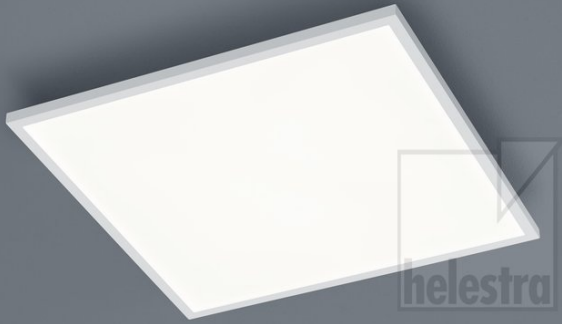

RACK

Typ	Deckenleuchte
Artikel Nr.	15/1954.07
GTIN (EAN)	4022671107778

Beschreibung

Ultraflache Deckenaufbauleuchte mit sehr homogener Lichtverteilung,

Rahmen in verschiedenen Oberflächen erhältlich

RACK, Deckenleuchte, mattweiß, LED nicht austauschbar, direkt, IP20

Material und Maße

Farbe	mattweiß
Werkstoff	Aluminium + Acryldiffusor satiniert
Maße	L 400 mm x B 400 mm x H 35 mm
Gewicht	3,65 kg

Licht- und Elektrotechnik

Leuchtmittel	LED nicht austauschbar
Steuerung	dimmbar Phasenan/abschnitt
Casambi	Optional mit CASAMBI Steuerung erhältlich
Systemleistung	21 W
Netto	1.800 lm (Leuchte/netto)
Brutto	2.550 lm (LED- Modul/brutto)
Lichtfarbe	2.900 K - 2.900 K
CRI	90-100
Lichtaustritt	direkt
Schutzart	IP20
Schutzklasse	1
Produktart gemäß EU 2019/2015 und EU 2019/2020	umgebendes Produkt
Energieeffizienzklasse der eingebauten Lichtquelle(n)	E