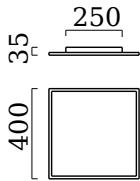

RACK

Typ	Deckenleuchte
Artikel Nr.	15/1954.07
GTIN (EAN)	4022671107778

Beschreibung

Ultraflache Deckenaufbauleuchte mit sehr homogener Lichtverteilung,

Rahmen in verschiedenen Oberflächen erhältlich

RACK, Deckenleuchte, mattweiß, LED nicht austauschbar, direkt, IP20

Material und Maße

Farbe	mattweiß
Werkstoff	Aluminium + Acryldiffusor satiniert
Maße	L 400 mm x B 400 mm x H 35 mm
Gewicht	3,65 kg

Licht- und Elektrotechnik

Leuchtmittel	LED nicht austauschbar
Steuerung	dimmbar Phasenan/abschnitt
Casambi	Optional mit CASAMBI Steuerung erhältlich
Systemleistung	21 W
Netto	1.800 lm (Leuchte/netto)
Brutto	2.550 lm (LED- Modul/brutto)
Lichtfarbe	2.900 K - 2.900 K
CRI	90-100
Lichtaustritt	direkt
Schutzart	IP20
Schutzklasse	1
Produktart gemäß EU 2019/2015 und EU 2019/2020	umgebendes Produkt
Energieeffizienzklasse der eingebauten Lichtquelle(n)	E

Zubehör

Name	CASAMBI CBU-TED Bluetooth Dimmer
Art.Nr.	6100
Kurztext	CASAMBI, Zubehör