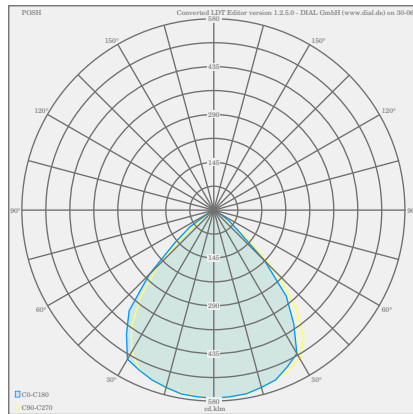

POSH

110 40

Typ	Deckenleuchte
Artikel Nr.	A152005.07
GTIN (EAN)	4022671113151

Beschreibung

POSH, Deckenleuchte, mattweiß, LED nicht austauschbar, direkt, IP65

Material und Maße

Farbe	mattweiß
Werkstoff	Aluminium-Guss + Glaslinse
Maße	D 110 mm x H 40 mm
Gewicht	0,45 kg

Licht- und Elektrotechnik

Leuchtmittel	LED nicht austauschbar
Steuerung	nicht dimmbar
Systemleistung	6 W
Netto	320 lm (Leuchte/netto)
Brutto	520 lm (LED-Modul/brutto)
Lichtfarbe	3.000 K - 3.000 K
CRI	80-89
Lichtaustritt	direkt
Schutzart	IP65
Schutzklasse	1
Produktart gemäß EU 2019/2015 und EU 2019/2020	umgebendes Produkt
Energieeffizienzklasse der eingebauten Lichtquelle(n)	F