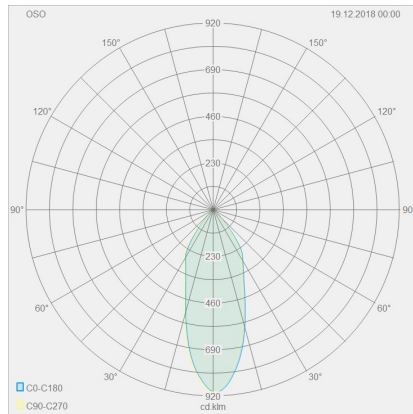

OSO

65
55
65

Typ	Deckenleuchte
Artikel Nr.	15/1553.26
GTIN (EAN)	4022671100953

Beschreibung

IP44 - spritzwassergeschützt, für Badezimmer geeignet
Neue Oberfläche, jetzt auch in edlem mattschwarz.

OSO, Deckenleuchte, aluminium matt, LED nicht austauschbar, direkt, IP44

Material und Maße

Farbe	aluminium matt
Werkstoff	Aluminium + Glas teilsatiniert
Maße	D 65 mm x H 55 mm
Gewicht	0,25 kg

Licht- und Elektrotechnik

Leuchtmittel	LED nicht austauschbar
Steuerung	dimmbar Phasenan/abschnitt
Systemleistung	7,5 W
Netto	370 lm (Leuchte/netto)
Brutto	710 lm (LED- Modul/brutto)
Lichtfarbe	2.700 K - 2.700 K
CRI	90-100
Ausstrahlwinkel	40 °
Lichtaustritt	direkt
Schutzart	IP44
Schutzklasse	1
Produktart gemäß EU 2019/2015 und EU 2019/2020	umgebendes Produkt
Energieeffizienzklasse der eingebauten Lichtquelle(n)	E