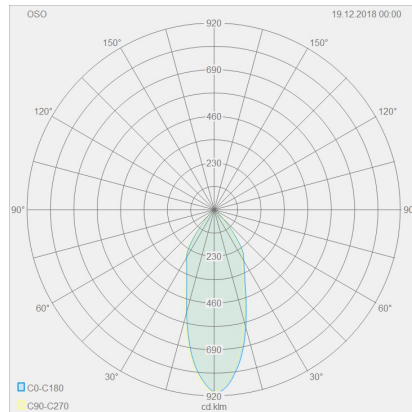

# OSO

65  
55  
65

Typ	Deckenleuchte
Artikel Nr.	15/1553.07
GTIN (EAN)	4022671100960

## Material und Maße

Farbe	mattweiß
Werkstoff	Aluminium + Glas teilsatiniert
Maße	D 65 mm x H 55 mm
Gewicht	0,25 kg

## Licht- und Elektrotechnik

Leuchtmittel	LED nicht austauschbar
Steuerung	dimmbar Phasenan/abschnitt
Systemleistung	7,5 W
Netto	370 lm (Leuchte/netto)
Brutto	710 lm (LED- Modul/brutto)
Lichtfarbe	2.700 K - 2.700 K
CRI	90-100
Ausstrahlwinkel	40 °
Lichtaustritt	direkt
Schutzart	IP44
Schutzklasse	1
Produktart gemäß EU 2019/2015 und EU 2019/2020	umgebendes Produkt
Energieeffizienzklasse der eingebauten Lichtquelle(n)	E