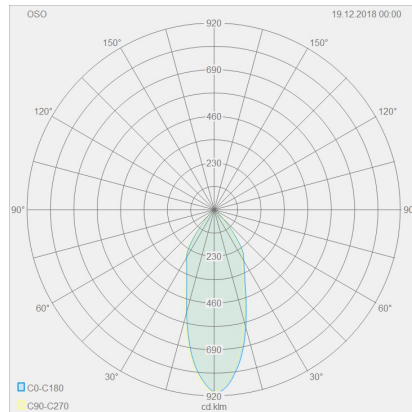

# OSO

65  
65  
65

Typ	Deckenleuchte
Artikel Nr.	15/1552.26
GTIN (EAN)	4022671100946

## Material und Maße

Farbe	aluminium matt
Werkstoff	Aluminium + Glas teilsatiniert
Maße	L 65 mm x B 65 mm x H 55 mm
Gewicht	0,4 kg

## Licht- und Elektrotechnik

Leuchtmittel	LED nicht austauschbar
Steuerung	dimmbar Phasenan/abschnitt
Systemleistung	7,5 W
Netto	370 lm (Leuchte/netto)
Brutto	710 lm (LED- Modul/brutto)
Lichtfarbe	2.700 K - 2.700 K
CRI	90-100
Ausstrahlwinkel	40 °
Lichtaustritt	direkt
Schutzart	IP44
Schutzklasse	1
Produktart gemäß EU 2019/2015 und EU 2019/2020	umgebendes Produkt
Energieeffizienzklasse der eingebauten Lichtquelle(n)	E