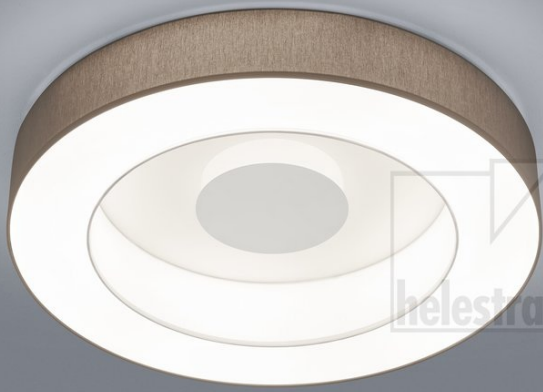

# LOMO

Deckenleuchte

Artikel Nr. **15/1900.07/9306**

Farbe	mattweiß
Werkstoff	Stahl + Stoffschirm mocca
Maße	D 650 mm x H 100 mm
Leuchtmittel	LED nicht austauschbar
Steuerung	dimmbar Phasenan/abschnitt
Systemleistung	45 W
Netto	2.840 lm (Leuchte/netto)
Brutto	5.220 lm (LED-Modul/brutto)
Lichtfarbe	2.800 K - 2.800 K
Lichtaustritt	direkt/indirekt
Schutzart	IP20
Optionen	Optional mit CASAMBI Steuerung erhältlich

## Zubehör

Name	CASAMBI CBU-TED Bluetooth Dimmer
Art.Nr.	6100
Kurztext	CASAMBI, Zubehör