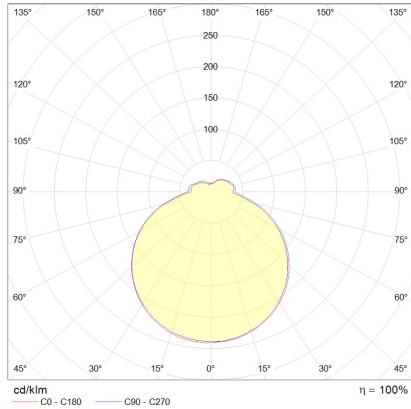

# LOMO

Typ	Deckenleuchte
Artikel Nr.	15/1900.07/9305
GTIN (EAN)	4022671107556

## Beschreibung

LOMO, Deckenleuchte, mattweiß, LED nicht austauschbar, direkt/indirekt, IP20

## Material und Maße

Farbe	mattweiß
Werkstoff	Stahl + Stoffschirm anthrazit
Maße	D 650 mm x H 100 mm
Gewicht	5,4 kg