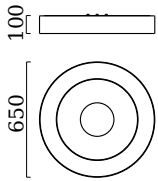

LOMO

Typ	Deckenleuchte
Artikel Nr.	15/1900.07/9305
GTIN (EAN)	4022671107556

Beschreibung

LOMO, Deckenleuchte, mattweiß, LED nicht austauschbar, direkt/indirekt, IP20

Material und Maße

Farbe	mattweiß
Werkstoff	Stahl + Stoffschirm anthrazit
Maße	D 650 mm x H 100 mm
Gewicht	5,4 kg

Licht- und Elektrotechnik

Leuchtmittel	LED nicht austauschbar
Steuerung	dimmbar Phasenan/abschnitt
Casambi	Optional mit CASAMBI Steuerung erhältlich
Systemleistung	45 W
Netto	2.840 lm (Leuchte/netto)
Brutto	5.220 lm (LED- Modul/brutto)
Lichtfarbe	2.800 K - 2.800 K
CRI	90-100
Lichtaustritt	direkt/indirekt
Schutzart	IP20
Schutzklasse	1
Produktart gemäß EU 2019/2015 und EU 2019/2020	umgebendes Produkt
Energieeffizienzklasse der eingebauten	E
Lichtquelle(n)	

Zubehör

Name	CASAMBI CBU-TED Bluetooth Dimmer
Art.Nr.	6100
Kurztext	CASAMBI, Zubehör