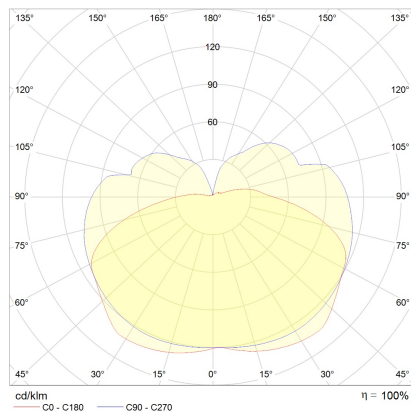

LIS

Typ	Wand-/Deckenleuchte
Artikel Nr.	48/2029.04
GTIN (EAN)	4022671109581

Beschreibung

IP44 - spritzwassergeschützt, Spiegelleuchte für Badezimmer

LIS, Wandleuchte, Deckenleuchte, chrom, LED nicht austauschbar, direkt/indirekt, IP44

Material und Maße

Farbe	chrom
Werkstoff	Opalglas satiniert
Maße	L 600 mm x B 80 mm x H 120 mm
Gewicht	1,3 kg

Licht- und Elektrotechnik

Leuchtmittel	LED nicht austauschbar
Steuerung	nicht dimmbar
Systemleistung	12 W
Netto	1.010 lm (Leuchte/netto)
Brutto	1.680 lm (LED-Modul/brutto)
Lichtfarbe	2.900 K - 2.900 K
CRI	80-89
Lichtaustritt	direkt/indirekt
Schutzart	IP44
Schutzklasse	1
Produktart gemäß EU 2019/2015 und EU 2019/2020	umgebendes Produkt
Energieeffizienzklasse der eingebauten Lichtquelle(n)	F