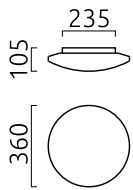

KYMO

Typ	Deckenleuchte
Artikel Nr.	15/2125.04
GTIN (EAN)	4022671113373

Beschreibung

IP44 - spritzwassergeschützt, für Badezimmer geeignet

KYMO, Deckenleuchte, chrom, LED nicht austauschbar, direkt, IP44

Material und Maße

Farbe	chrom
Werkstoff	Stahl + Opalglas satiniert
Maße	D 360 mm x H 105 mm
Gewicht	2,2 kg

Licht- und Elektrotechnik

Leuchtmittel	LED nicht austauschbar
Steuerung	nicht dimmbar
Systemleistung	21 W
Netto	1.420 lm (Leuchte/netto)
Brutto	2.040 lm (LED-Modul/brutto)
Lichtfarbe	2.900 K - 2.900 K
CRI	90-100
Lichtaustritt	direkt
Schutzart	IP44
Schutzklasse	1
Produktart gemäß EU 2019/2015 und EU 2019/2020	umgebendes Produkt
Energieeffizienzklasse der eingebauten Lichtquelle(n)	F