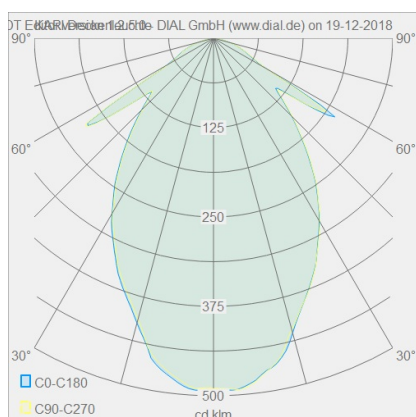

KARI

Typ	Deckenleuchte
Artikel Nr.	15/1946.07
GTIN (EAN)	4022671108577

Beschreibung

Neue Oberfläche, jetzt auch in edlem mattschwarz.

KARI, Deckenleuchte, mattweiß, LED nicht austauschbar, direkt, IP30

Material und Maße

Farbe	mattweiß
Werkstoff	Stahl + Glas teilsatiniert
Maße	D 115 mm x H 75 mm
Gewicht	0,6 kg

Licht- und Elektrotechnik

Leuchtmittel	LED nicht austauschbar
Steuerung	dimmbar Phasenan/abschnitt
Systemleistung	12 W
Netto	1.030 lm (Leuchte/netto)
Brutto	1.180 lm (LED-Modul/brutto)
Lichtfarbe	2.700 K - 2.700 K
CRI	90-100
Lichtaustritt	direkt
Schutzart	IP30
Schutzklasse	1
Produktart gemäß EU 2019/2015 und EU 2019/2020	umgebendes Produkt
Energieeffizienzklasse der eingebauten Lichtquelle(n)	F