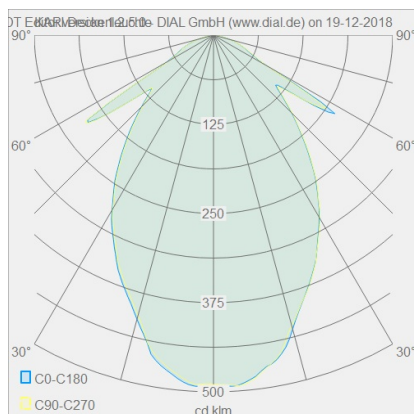

120
70
120

KARI

| | |
|-------------|---------------|
| Typ | Deckenleuchte |
| Artikel Nr. | 15/1945.07 |
| GTIN (EAN) | 4022671108140 |

Beschreibung

Neue Oberfläche, jetzt auch in edlem mattschwarz.

KARI, Deckenleuchte, mattweiß, LED nicht austauschbar, direkt, IP30

Material und Maße

| | |
|-----------|-------------------------------|
| Farbe | mattweiß |
| Werkstoff | Stahl + Glas teilsatiniert |
| Maße | L 120 mm x B 120 mm x H 70 mm |
| Gewicht | 0,85 kg |

Licht- und Elektrotechnik

| | |
|--|-------------------------------|
| Leuchtmittel | LED nicht austauschbar |
| Steuerung | dimmbar Phasenan/abschnitt |
| Systemleistung | 12 W |
| Netto | 1.030 lm (Leuchte/netto) |
| Brutto | 1.180 lm (LED-Modul/brutto) |
| Lichtfarbe | 2.700 K - 2.700 K |
| CRI | 90-100 |
| Lichtaustritt | direkt |
| Schutzart | IP30 |
| Schutzklasse | 1 |
| Produktart gemäß EU 2019/2015 und EU 2019/2020 | umgebendes Produkt |
| Energieeffizienzklasse der eingebauten | F |
| Lichtquelle(n) | |