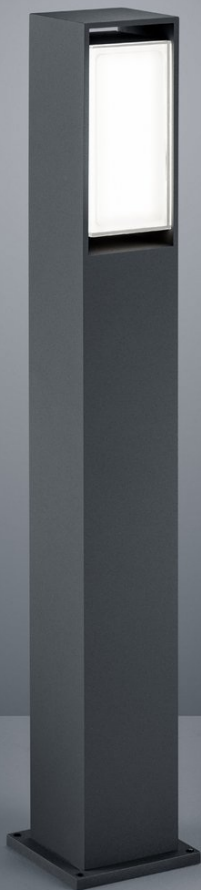

ISY

Typ	Pollerleuchte
Artikel Nr.	A19901.93
GTIN (EAN)	4022671108881

Beschreibung

ISY, Pollerleuchte, graphit, LED nicht austauschbar, direkt/indirekt, IP54

Material und Maße

Farbe	graphit
Werkstoff	Aluminium + Glas satiniert
Maße	L 125 mm x B 125 mm x H 750 mm
Gewicht	3,45 kg

Licht- und Elektrotechnik

Leuchtmittel	LED nicht austauschbar
Steuerung	nicht dimmbar
Systemleistung	13 W
Netto	810 lm (Leuchte/netto)
Brutto	1.440 lm (LED-Modul/brutto)
Lichtfarbe	3.000 K - 3.000 K
CRI	80-89
Lichtaustritt	direkt/indirekt
Schutzart	IP54
Schutzklasse	1
Produktart gemäß EU 2019/2015 und EU 2019/2020	umgebendes Produkt

Energieeffizienzklasse der eingebauten Lichtquelle(n) F

Zubehör

Name	Montageplatte ISY Stahl verzinkt 125x125x6 mm
Art.Nr.	9034
Kurztext	ISY, Zubehör, stahl verzinkt
Name	Erdspeiß für Pollerleuchten Stahl verzinkt
Art.Nr.	A19900
Kurztext	Zubehör, stahl verzinkt