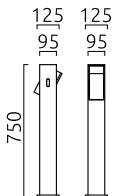

ISY

Typ	Pollerleuchte
Artikel Nr.	A19901.93
GTIN (EAN)	4022671108881

Beschreibung

ISY, Pollerleuchte, graphit, LED nicht austauschbar, direkt/indirekt, IP54

Material und Maße

Farbe	graphit
Werkstoff	Aluminium + Glas satiniert
Maße	L 125 mm x B 125 mm x H 750 mm
Gewicht	3,45 kg

Licht- und Elektrotechnik

Leuchtmittel	LED nicht austauschbar
Steuerung	nicht dimmbar
Systemleistung	13 W
Netto	810 lm (Leuchte/netto)
Brutto	1.440 lm (LED-Modul/brutto)
Lichtfarbe	3.000 K - 3.000 K
CRI	80-89
Lichtaustritt	direkt/indirekt
Schutzart	IP54
Schutzklasse	1
Produktart gemäß EU 2019/2015 und EU 2019/2020	umgebendes Produkt

Energieeffizienzklasse der eingebauten Lichtquelle(n) F

Zubehör

Name	Montageplatte ISY Stahl verzinkt 125x125x6 mm
Art.Nr.	9034
Kurztext	ISY, Zubehör, stahl verzinkt
Name	Erdspeiß für Pollerleuchten Stahl verzinkt
Art.Nr.	A19900
Kurztext	Zubehör, stahl verzinkt