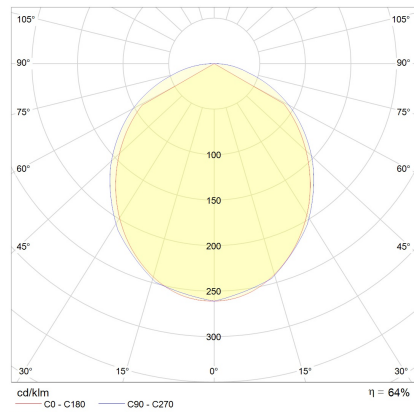

ISY

Typ	Pollerleuchte
Artikel Nr.	A19901.93
GTIN (EAN)	4022671108881

Beschreibung

ISY, Pollerleuchte, graphit, LED nicht austauschbar, direkt/indirekt, IP54

Material und Maße

Farbe	graphit
Werkstoff	Aluminium + Glas satiniert
Maße	L 125 mm x B 125 mm x H 750 mm
Gewicht	3,45 kg

Licht- und Elektrotechnik

Leuchtmittel	LED nicht austauschbar
Steuerung	nicht dimmbar
Systemleistung	13 W
Netto	810 lm (Leuchte/netto)
Brutto	1.440 lm (LED-Modul/brutto)
Lichtfarbe	3.000 K - 3.000 K
CRI	80-89
Lichtaustritt	direkt/indirekt
Schutzart	IP54
Schutzklasse	1
Produktart gemäß EU 2019/2015 und EU 2019/2020	umgebendes Produkt