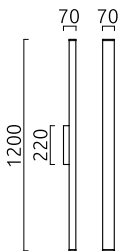

helestra

Typ	Wandleuchte
Artikel Nr.	18/2422.22
GTIN (EAN)	4022671117449

## Beschreibung

IP44 - spritzwassergeschützt, Spiegelleuchte für Badezimmer

Farbtemperatur der Leuchte einstellbar 3000 K oder 4000 K

ISOU, Wandleuchte, mattschwarz, LED nicht austauschbar, direkt, IP44

## Material und Maße

Farbe	mattschwarz
Werkstoff	Stahl + Acrylglas klar
Maße	L 1.200 mm x B 70 mm x H 70 mm
Gewicht	1,71 kg

## Licht- und Elektrotechnik

Leuchtmittel	LED nicht austauschbar
Steuerung	nicht dimmbar
Systemleistung	24 W
Netto	1.890 lm (Leuchte/netto)
Brutto	2.900 lm (LED-Modul/brutto)
Lichtfarbe	3.000 K - 4.000 K
CRI	90-100
Lichtaustritt	direkt
Schutzart	IP44
Schutzklasse	1
Produktart gemäß EU 2019/2015 und EU 2019/2020	umgebendes Produkt
Energieeffizienzklasse der eingebauten Lichtquelle(n)	E