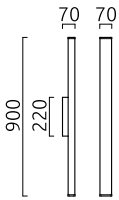

ISOU

helestra

Typ	Wandleuchte
Artikel Nr.	18/2421.22
GTIN (EAN)	4022671117425

Beschreibung

IP44 - spritzwassergeschützt, Spiegelleuchte für Badezimmer

Farbtemperatur der Leuchte einstellbar 3000 K oder 4000 K

ISOU, Wandleuchte, mattschwarz, LED nicht austauschbar, direkt, IP44

Material und Maße

Farbe	mattschwarz
Werkstoff	Stahl + Acrylglas klar
Maße	L 900 mm x B 70 mm x H 70 mm
Gewicht	1,42 kg

Licht- und Elektrotechnik

Leuchtmittel	LED nicht austauschbar
Steuerung	nicht dimmbar
Systemleistung	18 W
Netto	1.620 lm (Leuchte/netto)
Brutto	2.500 lm (LED-Modul/brutto)
Lichtfarbe	3.000 K - 4.000 K
CRI	90-100
Lichtaustritt	direkt
Schutzart	IP44
Schutzklasse	1
Produktart gemäß EU 2019/2015 und EU 2019/2020	umgebendes Produkt
Energieeffizienzklasse der eingebauten Lichtquelle(n)	E