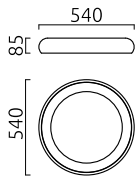

helestra

HELEN

Typ	Deckenleuchte
Artikel Nr.	18/2410.07-09
GTIN (EAN)	4022671117197

Beschreibung

als Wand- oder Deckenleuchte montierbar

HELEN, Deckenleuchte, weiß-gold, LED nicht austauschbar, direkt, IP20

Material und Maße

Farbe	weiß-gold
Werkstoff	Aluminium + Acryldiffusor satiniert
Maße	D 540 mm x H 85 mm
Gewicht	2,9 kg

Licht- und Elektrotechnik

Leuchtmittel	LED nicht austauschbar
Steuerung	dimmbar Phasenan/abschnitt
Casambi	Optional mit CASAMBI Steuerung erhältlich
Systemleistung	32 W
Netto	1.610 lm (Leuchte/netto)
Brutto	3.440 lm (LED- Modul/brutto)
Lichtfarbe	2.700 K - 2.700 K
CRI	90-100
Lichtaustritt	direkt
Schutzart	IP20
Schutzklasse	1
Produktart gemäß EU 2019/2015 und EU 2019/2020	umgebendes Produkt
Energieeffizienzklasse der eingebauten Lichtquelle(n)	F