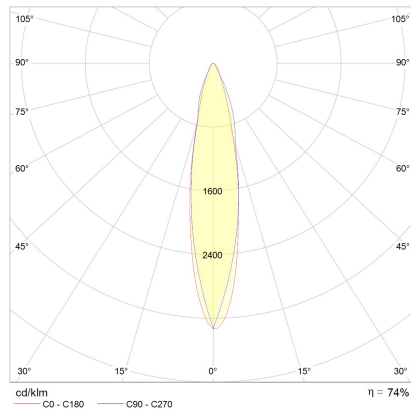

GOTO

Typ	Deckenleuchte
Artikel Nr.	15/2013.22
GTIN (EAN)	4022671109185

Beschreibung

GOTO, Deckenleuchte, mattschwarz, LED nicht austauschbar, direkt, IP54

Material und Maße

Farbe	mattschwarz
Werkstoff	Aluminium + Glaslinse klar
Maße	D 120 mm x H 70 mm
Gewicht	0,8 kg

Licht- und Elektrotechnik

Leuchtmittel	LED nicht austauschbar
Steuerung	dimmbar Phasenan/abschnitt
Systemleistung	8,5 W
Netto	570 lm (Leuchte/netto)
Brutto	780 lm (LED-Modul/brutto)
Lichtfarbe	2.700 K - 2.700 K
CRI	90-100
Lichtaustritt	direkt
Schutzart	IP54
Schutzklasse	1
Produktart gemäß EU 2019/2015 und EU 2019/2020	umgebendes Produkt
Energieeffizienzklasse der eingebauten Lichtquelle(n)	F

120 mm
70 mm
85 mm