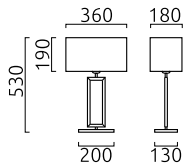

ENNA2

Typ	Tischleuchte
Artikel Nr.	19/1139.10
GTIN (EAN)	4022671994378

Beschreibung

ENNA2, Tischleuchte, blanknickel, Glühlampe, direkt/indirekt, IP20

Material und Maße

Farbe	blanknickel
Werkstoff	Stahl + Stoffschirm weiß
Maße	L 360 mm x B 180 mm x H 530 mm
Gewicht	2 kg

Licht- und Elektrotechnik

Leuchtmittel	1 x E27, 1 W - 60 W
Lichtaustritt	direkt/indirekt
Schutzart	IP20
Schutzklasse	2
Produktart gemäß EU 2019/2015 und EU 2019/2020	Leuchte f. austauschbare Leuchtmittel